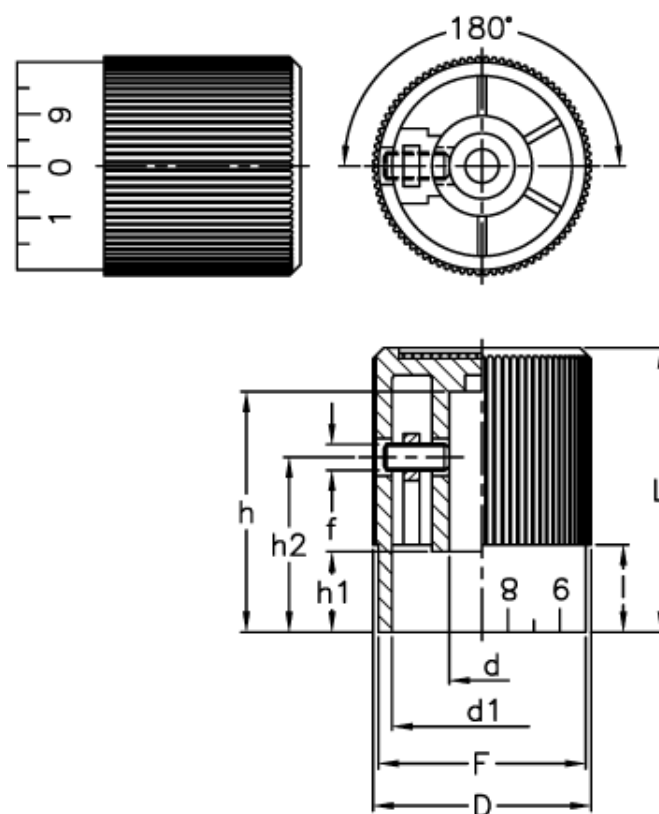

Varenummer: 2306031221
Beskrivelse: E+G Reguleringsknop m/skala
IZP.35 N-10+GS-10/20

Mål

D	= 35	l	= 15
d1	= 28	L	= 45
d H8	= 10		
f	= M5		
F	= 33		
h	= 37		
h1	= 15		
h2	= 27		